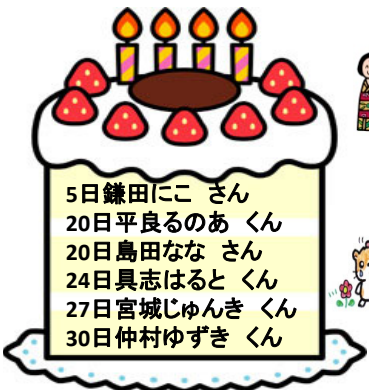

きりんだより

もうすぐパンダ組です!!

「パンダ組さんになったら〇〇するよ」❤️
 「パンダ組さんはお兄ちゃん・お姉ちゃんだよ」❤️
 進級する事を心待ちにしている、きりん組さんです。
 入園、進級当初には慣れるまで色々大変なこともありま
 したね・・・。一年経った今、子ども達は自分の力で頑張る逞
 しい姿を見せています。
 保護者の皆様、たくさんのご協力本当にありがとうございました。
 出会いに感謝いたします！ きりん組での生活も最後
 まで充実させ、パンダ組へと引き継いでいきたいと思いま
 す。揺れ動く時期なので子ども達の変化等気付いた事などがあ
 ればお知らせ下さいね。

☆☆おたんじょうび
おめでとう!☆☆

病気に負けない体

春に向けていろいろ感染症が流行します。
 十分な栄養・睡眠をとり、よく体を動かすよ
 う心がけましょう。
 また、目標のある楽しい生活は、免疫力を
 高めるようです。
 残り少ないきりん組での生活を、子どもた
 ちが楽しい目標を持てるように心がけていき
 たいと思います。

3月の行事予定

2日 月曜日 えんていあそび	3日 火曜日 ひなまつりかい	4日 水曜日 てらすあそび	5日 木曜日 えいかいわ	6日 金曜日 さんぽ
9日 月曜日 ねんどあそび	10日 火曜日 たいそうきょうしつ	11日 水曜日 コーナーあそび	12日 木曜日 えいかいわ	13日 金曜日 たんじょうびかい
16日 月曜日 えんていあそび	17日 火曜日 おべんとうかい	18日 水曜日 ままごとあそび	19日 木曜日 えいかいわ	20日 金曜日 春分の日
23日 月曜日 さんぽ	24日 火曜日 たいそうきょうしつ	25日 水曜日 ひなんくんれん	26日 木曜日 えいかいわ はついくそくてい	27日 金曜日 えんていあそび
30日 月曜日 もりかわ シアター	31日 火曜日 しんねんど じゅんぴ			